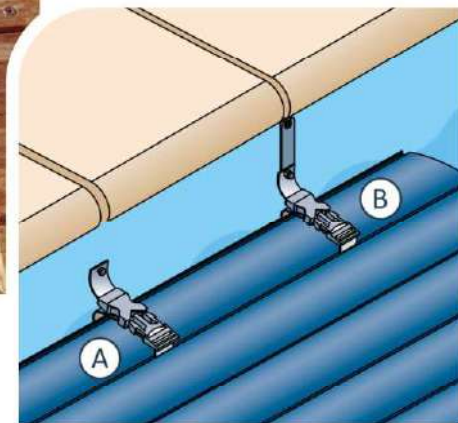

SUR MESURE :

- Mini : 2 x 3,5 m
- Maxi : 7 x 14 m

LAMES PVC OU POLYCARBONATE :

- Traitées anti-UV
- 71 mm de largeur

ISOLATION THERMIQUE :

- Moins de chauffage
- Économies d'eau

Boucle antisolèvement

Sangle d'attache pouvant être installée sur tout volet de piscine, en fixation sur paroi ou en arase.

Totem Mobil

FLEXIBILITÉ ET LIBERTÉ
POUR VOTRE PISCINE

Lames pvc

Couleurs des lames

Personnalisable

Les + produit

- ~ **Adaptabilité Maximale**
- ~ **Conçu pour des bassins aux formes spécifiques :** octogonale, ovale, ou avec un départ en forme
- ~ **Rails mobiles :** permettent de libérer jusqu'à 2 mètres de plage pour une circulation fluide autour de la piscine
- ~ **Option télécommande :** pour une gestion à distance rapide et intuitive, avec une télécommande et une application
- ~ **Cordon spiralé débrosable :** pour une manipulation facile
- ~ **4 butées en aluminium et caoutchouc :** en bout de rail pour une stabilité et une sécurité accrues
- ~ **Axe, potelets et poutre sont laqués à la couleur du tablier :** pour une harmonie visuelle parfaite
- ~ **Dimensions adaptées** pour des bassins jusqu'à 13 mètres de long
- ~ **Existe en version Autonome**