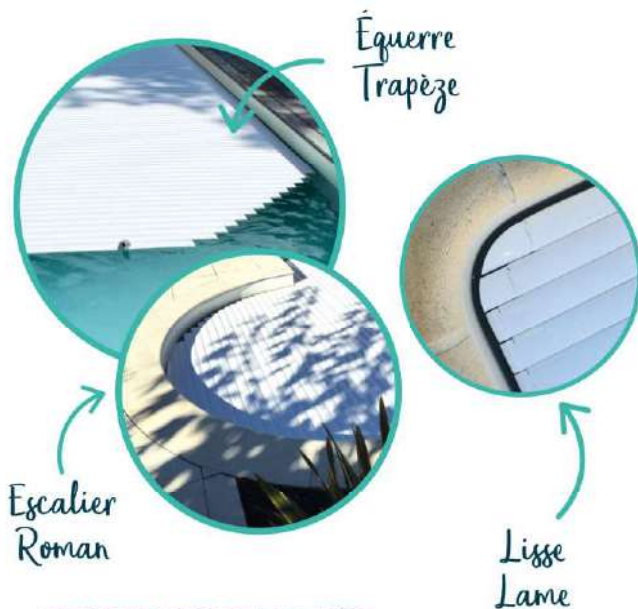

Finitions

Équerre

Lisses

Tablier adaptable pour toutes vos piscines

Les tabliers Camarol sont conçus pour s'adapter à une **grande variété de formes de piscines**, offrant une couverture sur mesure et esthétique pour chaque configuration.

COMPATIBILITÉ AVEC TOUS TYPES D'ESCALIERS :

- ~ **Escalier droit** : pour un design minimaliste et moderne
- ~ **Escalier roman** : parfait pour un style classique et élégant
- ~ **Escalier trapèze** : idéal pour les bassins contemporains
- ~ **Escalier à tiroir** : conçu spécialement pour les piscines en L, offrant une intégration optimale et un ajustement précis

FINITIONS PERSONNALISÉES :

~ **Équerre** pour une installation précise et robuste

~ **Lisses** pour un rendu épuré et harmonieux

ADAPTABILITÉ MAXIMALE :

Grâce à un ajustement sur mesure, nos tabliers s'intègrent parfaitement à plus de **98 % des formes de bassins**, y compris les piscines complexes ou personnalisées.