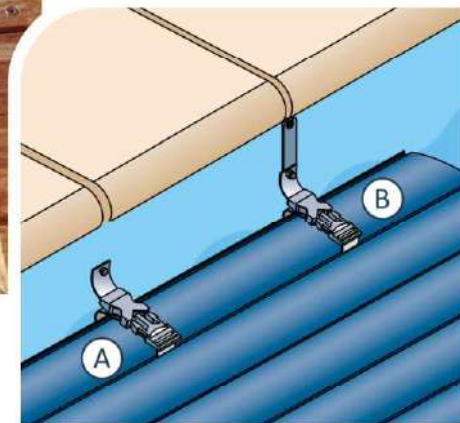

SUR MESURE :

- Mini : 2 x 3,5 m
- Maxi : 7 x 14 m

LAMES PVC OU POLYCARBONATE :

- Traitées anti-UV
- 71 mm de largeur

ISOLATION THERMIQUE :

- Moins de chauffage
- Économies d'eau

Boucle antisolèvement

Sangle d'attache pouvant être installée sur tout volet de piscine, en fixation sur paroi ou en arase.