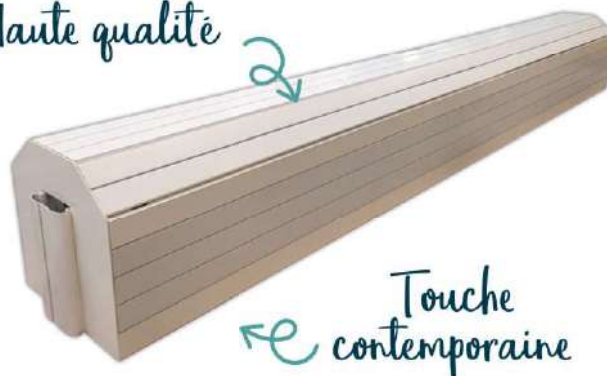

Haute qualité