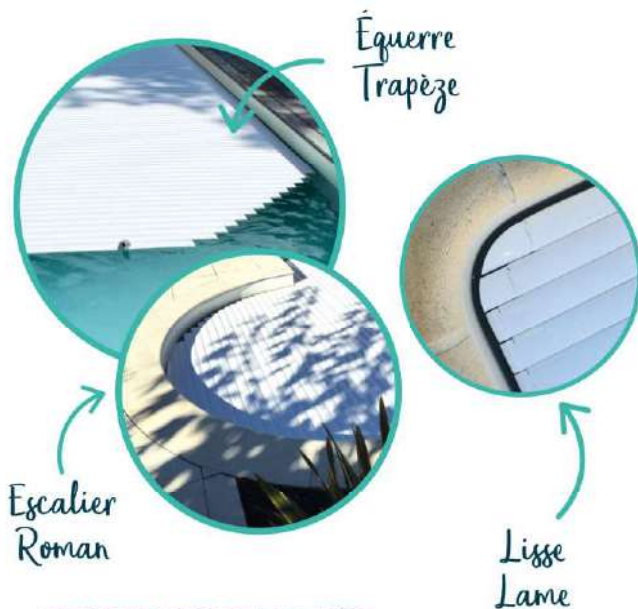

Personnalisable

Finitions

Équerre

Lisses

NORME
NFP
90-308
SÉCURITÉ

Tablier adaptable pour toutes vos piscines

Les tabliers Camarol sont conçus pour s'adapter à une **grande variété de formes de piscines**, offrant une couverture sur mesure et esthétique pour chaque configuration.

COMPATIBILITÉ AVEC TOUS TYPES D'ESCALIERS :

- ~ **Escalier droit** : pour un design minimaliste et moderne
- ~ **Escalier roman** : parfait pour un style classique et élégant
- ~ **Escalier trapèze** : idéal pour les bassins contemporains
- ~ **Escalier à tiroir** : conçu spécialement pour les piscines en L, offrant une intégration optimale et un ajustement précis

FINITIONS PERSONNALISÉES :

~ **Équerre** pour une installation précise et robuste

~ **Lisses** pour un rendu épuré et harmonieux

ADAPTABILITÉ MAXIMALE :

Grâce à un ajustement sur mesure, nos tabliers s'intègrent parfaitement à plus de **98 % des formes de bassins**, y compris les piscines complexes ou personnalisées.